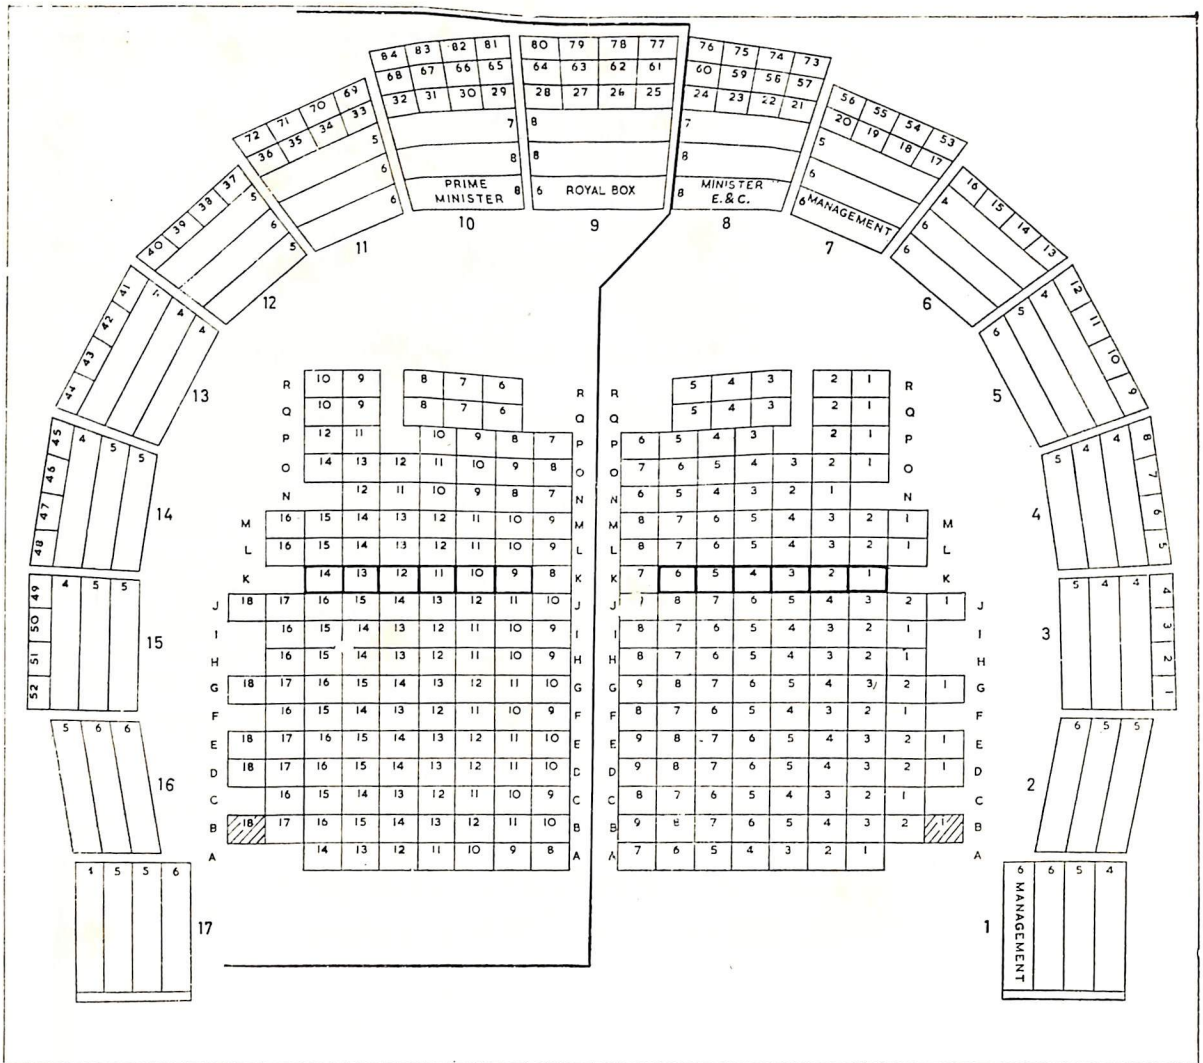

TCHAIKOWSKY — Sinfonia 1812

OMAGGIO ALLA KING'S OWN

INNU MALTI.

BANDA/KOR

IL-BANDA CITTADINA "KING'S OWN"
1974

IS-SURMAST DIRETTUR
CARM. CARUANA.

MANOEL THEATRE BOOKING PLAN

Late comers will not be admitted to the Auditorium.