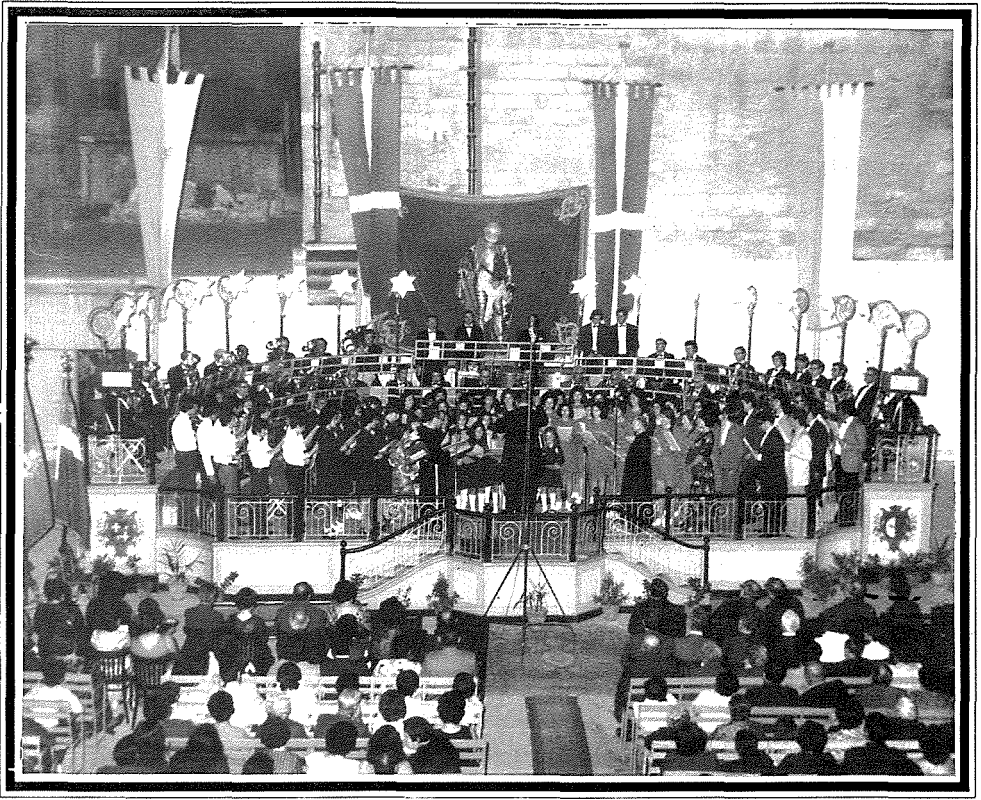

14 ta' Ġunju, 1975. Programm vokali u strumentali li kien ttella' fil-bitha tal-Kazin fl-okkazjoni tal-25 sena mill-Konsagrazzjoni ta' l-Ghaqda Muzikali L'Isle Adam lill-Qalb ta' Ġesù u ta' Marija.

MALATA